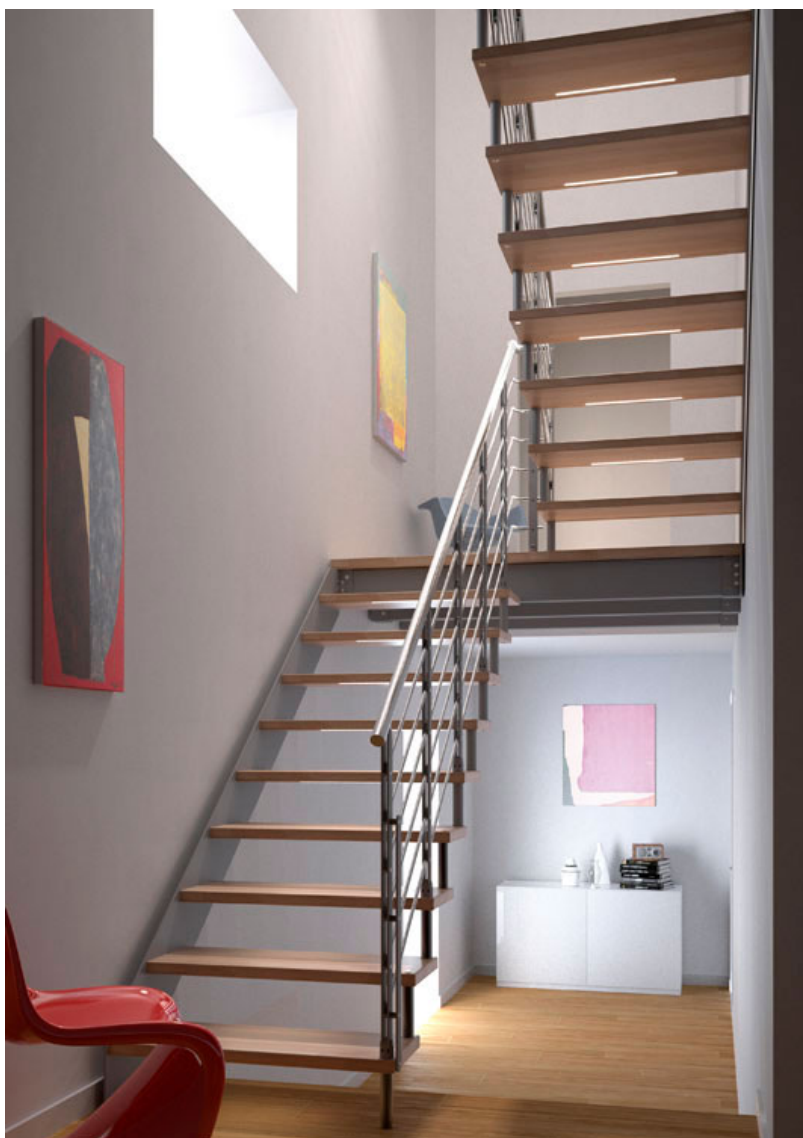

Scala con fascione

Scala con fascione

Freeform

Id Prodotto 200

Scala con fascione lato muro portante in legno massello con kit di illuminazione struttura, ringhiera acciaio inox. Mod. FREEFORM.

La ricercatezza dei materiali e la perfezione architettonica delle forme, fanno di questa scala uno dei migliori esempi di come coniugare eleganza a robustezza senza rinunciare a fondere in perfetta armonia l'arredamento circostante, sia esso moderno o classico, impreziosendo tutto l'ambiente.

Scala con fascione

Scala con fascione

Id prodotto 201

Scala con fascione lato muro portante in legno massello con ringhiera a colonne verticali in acciaio

La ricercatezza dei materiali e la perfezione architettonica delle forme, fanno di questa scala uno dei migliori esempi di come coniugare eleganza a robustezza senza rinunciare a fondere in perfetta armonia l'arredamento circostante, sia esso moderno o classico, impreziosendo tutto l'ambiente.

Scala con fascione

Scala con fascione

Freeform Iro

Id prodotto 202

Scala con fascione lato muro portante in acciaio con kit di illuminazione sottosgradino, ringhiera acciaio inox. Mod. FREEFORM IRON

La ricercatezza dei materiali e la perfezione architettonica delle forme, fanno di questa scala uno dei migliori esempi di come coniugare eleganza a robustezza senza rinunciare a fondere in perfetta armonia l'arredamento circostante, sia esso moderno o classico, impreziosendo tutto l'ambiente.