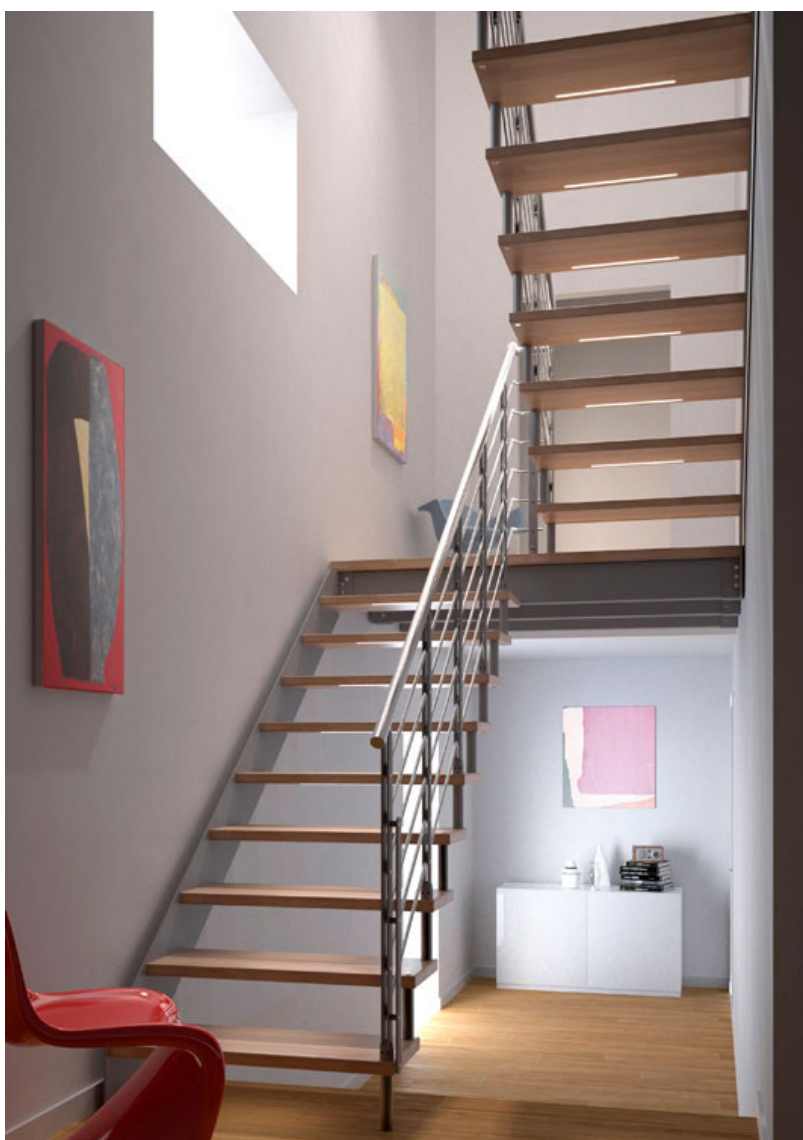

Scala con fascione

Scala con fascione

Freeform

Id Prodotto 200

Scala con fascione lato muro portante in legno massello con kit di illuminazione struttura, ringhiera acciaio inox. Mod. FREEFORM.

La ricercatezza dei materiali e la perfezione architettonica delle forme, fanno di questa scala uno dei migliori esempi di come coniugare eleganza a robustezza senza rinunciare a fondere in perfetta armonia l'arredamento circostante, sia esso moderno o classico, impreziosendo tutto l'ambiente.

Scala con fascione

Scala con fascione

Id prodotto 201

Scala con fascione lato muro portante in legno massello con ringhiera a colonne verticali in acciaio

La ricercatezza dei materiali e la perfezione architettonica delle forme, fanno di questa scala uno dei migliori esempi di come coniugare eleganza a robustezza senza rinunciare a fondere in perfetta armonia l'arredamento circostante, sia esso moderno o classico, impreziosendo tutto l'ambiente.

Scala con fascione

Scala con fascione

Freeform Iro

Id prodotto 202

Scala con fascione lato muro portante in acciaio con kit di illuminazione ststottogradino, ringhiera acciaio inox. Mod. FREEFORM IRON

La ricercatezza dei materiali e la perfezione architettonica delle forme, fanno di questa scala uno dei migliori esempi di come coniugare eleganza a robustezza senza rinunciare a fondere in perfetta armonia l'arredamento circostante, sia esso moderno o classico, impreziosendo tutto l'ambiente.