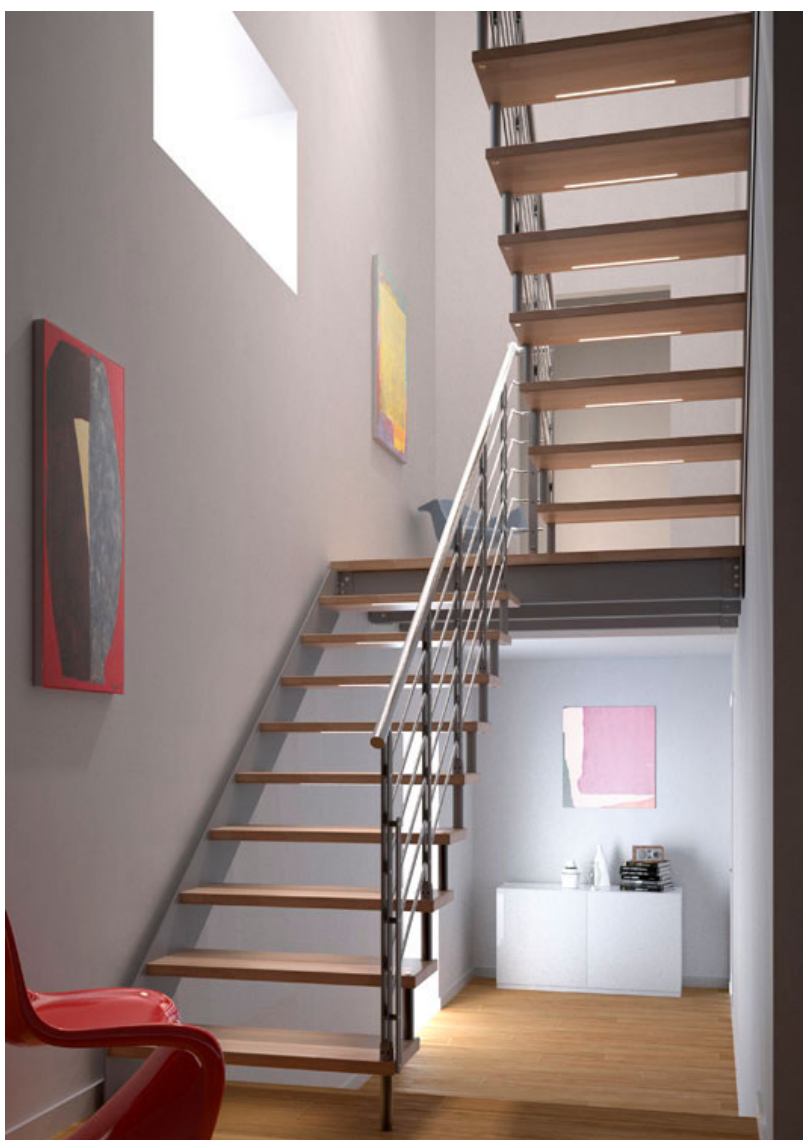

Scala con fascione

Scala con fascione

Freeform

Id Prodotto 200

Scala con fascione lato muro portante in legno massello con kit di illuminazione struttura, ringhiera acciaio inox. Mod. FREEFORM.

La ricercatezza dei materiali e la perfezione architettonica delle forme, fanno di questa scala uno dei migliori esempi di come coniugare eleganza a robustezza senza rinunciare a fondere in perfetta armonia l'arredamento circostante, sia esso moderno o classico, impreziosendo tutto l'ambiente.

Scala con fascione

Scala con fascione

Id prodotto 201

Scala con fascione lato muro portante in legno massello con ringhiera a colonne verticali in acciaio

La ricercatezza dei materiali e la perfezione architettonica delle forme, fanno di questa scala uno dei migliori esempi di come coniugare eleganza a robustezza senza rinunciare a fondere in perfetta armonia l'arredamento circostante, sia esso moderno o classico, impreziosendo tutto l'ambiente.

Scala con fascione

Scala con fascione

Freeform Iro

Id prodotto 202

Scala con fascione lato muro portante in acciaio con kit di illuminazione sottosottogradino, ringhiera acciaio inox. Mod. FREEFORM IRON

La ricercatezza dei materiali e la perfezione architettonica delle forme, fanno di questa scala uno dei migliori esempi di come coniugare eleganza a robustezza senza rinunciare a fondere in perfetta armonia l'arredamento circostante, sia esso moderno o classico, impreziosendo tutto l'ambiente.