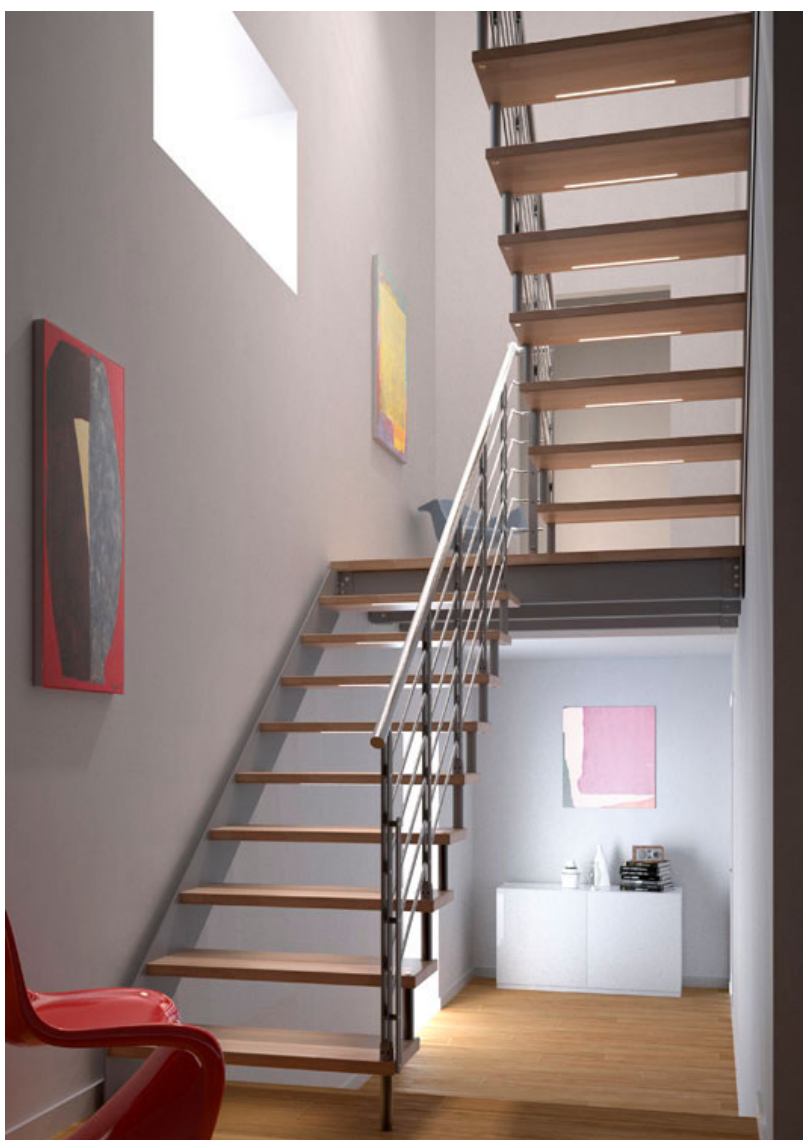

Scala con fascione

Scala con fascione

Freeform

Id Prodotto 200

Scala con fascione lato muro portante in legno massello con kit di illuminazione struttura, ringhiera acciaio inox. Mod. FREEFORM.

La ricercatezza dei materiali e la perfezione architettonica delle forme, fanno di questa scala uno dei migliori esempi di come coniugare eleganza a robustezza senza rinunciare a fondere in perfetta armonia l'arredamento circostante, sia esso moderno o classico, impreziosendo tutto l'ambiente.

Scala con fascione

Scala con fascione

Id prodotto 201

Scala con fascione lato muro portante in legno massello con ringhiera a colonne verticali in acciaio

La ricercatezza dei materiali e la perfezione architettonica delle forme, fanno di questa scala uno dei migliori esempi di come coniugare eleganza a robustezza senza rinunciare a fondere in perfetta armonia l'arredamento circostante, sia esso moderno o classico, impreziosendo tutto l'ambiente.

Scala con fascione

Scala con fascione

Freeform Iro

Id prodotto 202

Scala con fascione lato muro portante in acciaio con kit di illuminazione sottosgradino, ringhiera acciaio inox. Mod. FREEFORM IRON

La ricercatezza dei materiali e la perfezione architettonica delle forme, fanno di questa scala uno dei migliori esempi di come coniugare eleganza a robustezza senza rinunciare a fondere in perfetta armonia l'arredamento circostante, sia esso moderno o classico, impreziosendo tutto l'ambiente.