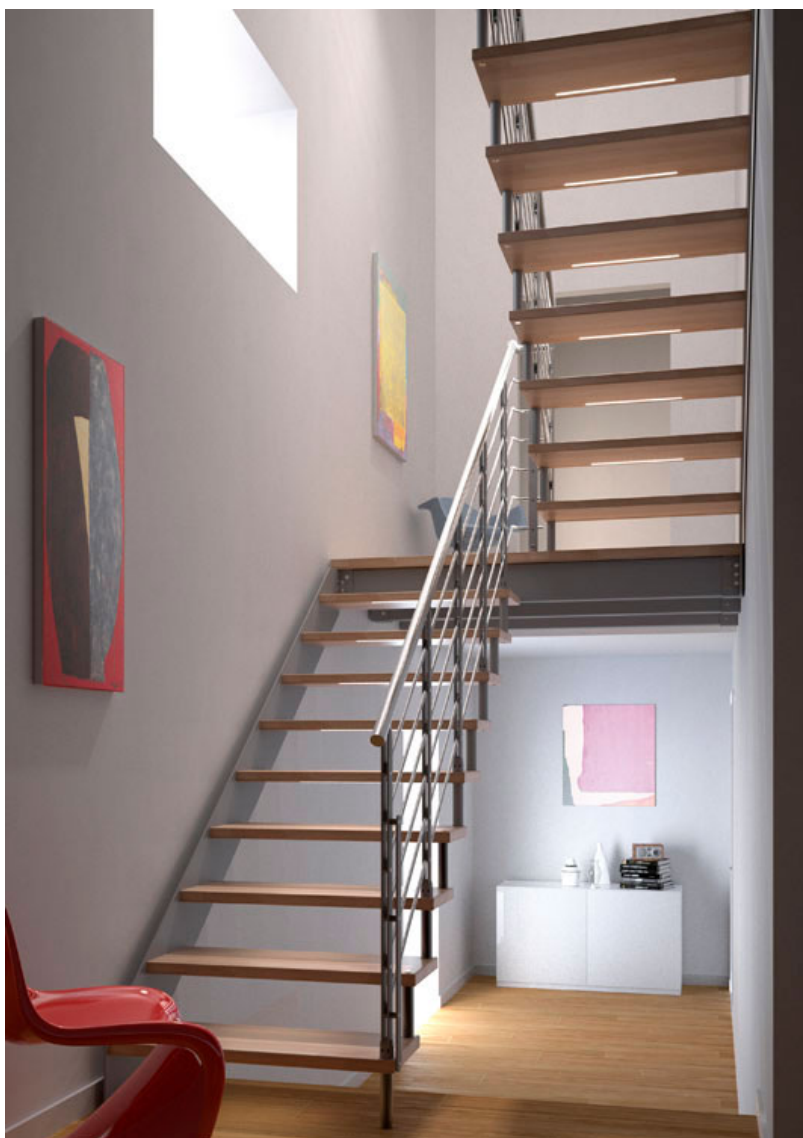

Scala con fascione

Scala con fascione

Freeform

Id Prodotto 200

Scala con fascione lato muro portante in legno massello con kit di illuminazione struttura, ringhiera acciaio inox. Mod. FREEFORM.

La ricercatezza dei materiali e la perfezione architettonica delle forme, fanno di questa scala uno dei migliori esempi di come coniugare eleganza a robustezza senza rinunciare a fondere in perfetta armonia l'arredamento circostante, sia esso moderno o classico, impreziosendo tutto l'ambiente.

Scala con fascione

Scala con fascione

Id prodotto 201

Scala con fascione lato muro portante in legno massello con ringhiera a colonne verticali in acciaio

La ricercatezza dei materiali e la perfezione architettonica delle forme, fanno di questa scala uno dei migliori esempi di come coniugare eleganza a robustezza senza rinunciare a fondere in perfetta armonia l'arredamento circostante, sia esso moderno o classico, impreziosendo tutto l'ambiente.

Scala con fascione

Scala con fascione

Freeform Iro

Id prodotto 202

Scala con fascione lato muro portante in acciaio con kit di illuminazione sottosottogradino, ringhiera acciaio inox. Mod. FREEFORM IRON

La ricercatezza dei materiali e la perfezione architettonica delle forme, fanno di questa scala uno dei migliori esempi di come coniugare eleganza a robustezza senza rinunciare a fondere in perfetta armonia l'arredamento circostante, sia esso moderno o classico, impreziosendo tutto l'ambiente.