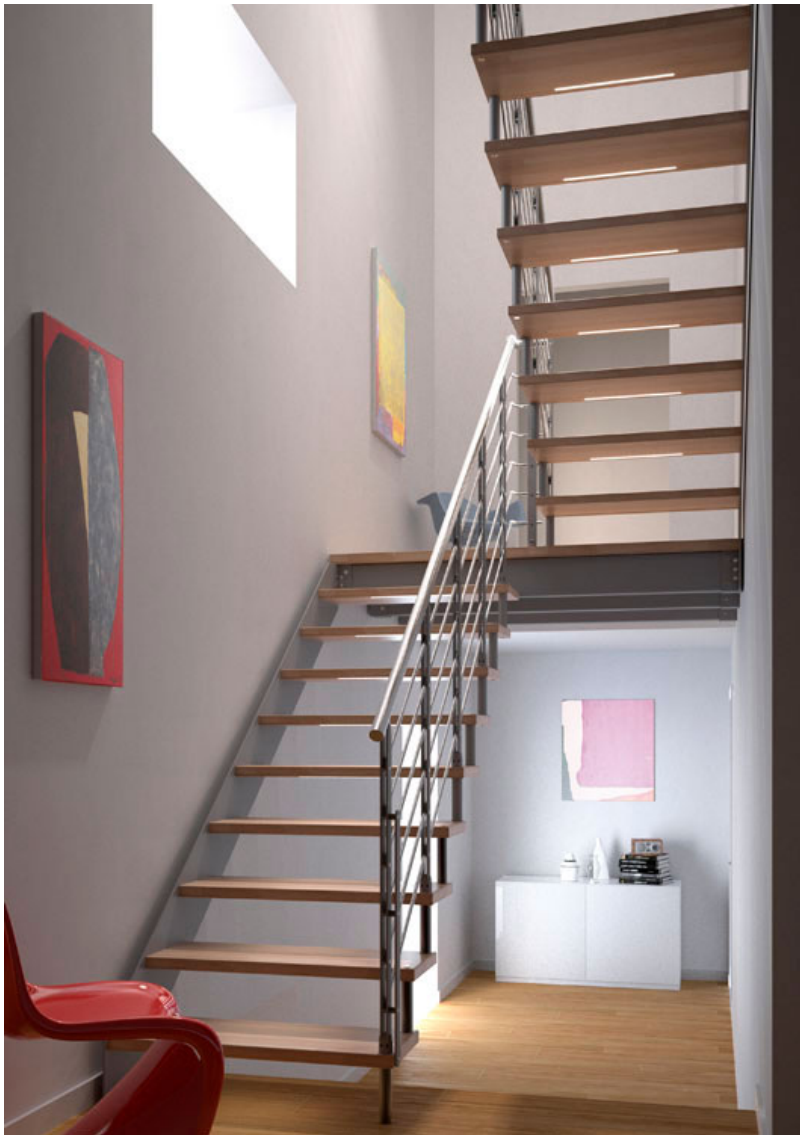

Scala con fascione

Freeform Iro

Id prodotto 202

Scala con fascione lato muro portante in acciaio con kit di illuminazione ststotogradino, ringhiera acciaio inox. Mod. FREEFORM IRON

La ricercatezza dei materiali e la perfezione architettonica delle forme, fanno di questa scala uno dei migliori esempi di come coniugare eleganza a robustezza senza rinunciare a fondere in perfetta armonia l'arredamento circostante, sia esso moderno o classico, impreziosendo tutto l'ambiente. Scegliendo la Lignum Scale, potrete apprezzare tutte le soluzioni innovative nel campo delle scale su misura, avrete