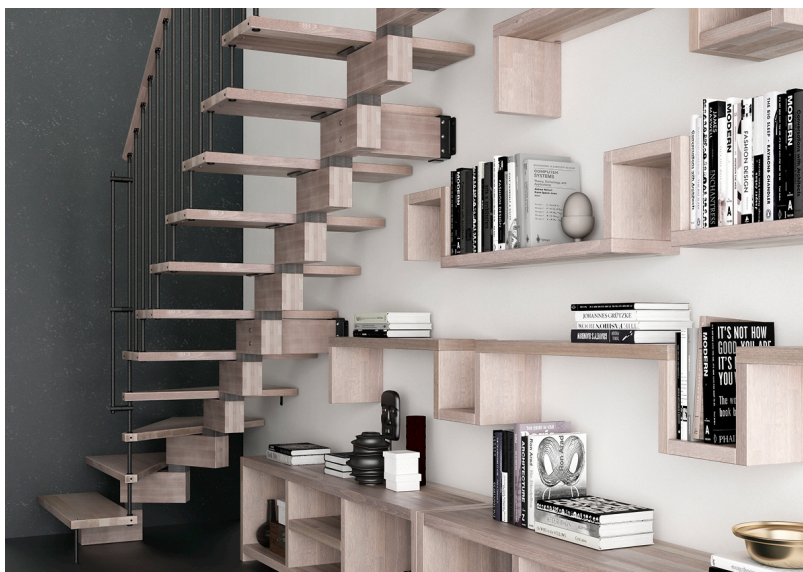

Scala a Giorno Denis Wood

Pedata in faggio da 40 mm

Struttura modulare

Ringhiera G01

Mobile TV in faggio da 40 mm
Mensole in faggio da 40 mm

Soppalco in faggio

Scala a Giorno Firenze

Pedata in faggio da 40 mm

Alzata chiusa 40 mm

Struttura "C"

Ringhiera V02

Scala a Giorno Freeform

Scala a giorno Freeform

Pedata in faggio da 40 mmStruttura "F"

Ringhiera F20

Leed a cosciale

Colore extra

Scala a Giorno Proxima

Pedata in faggio 40 mm

Struttura "F"

Ringhiera P03

Struttura senza viti a vista

Scala a Giorno Proxima Outdoor

Prodotta in acciaio zincato 10 mm