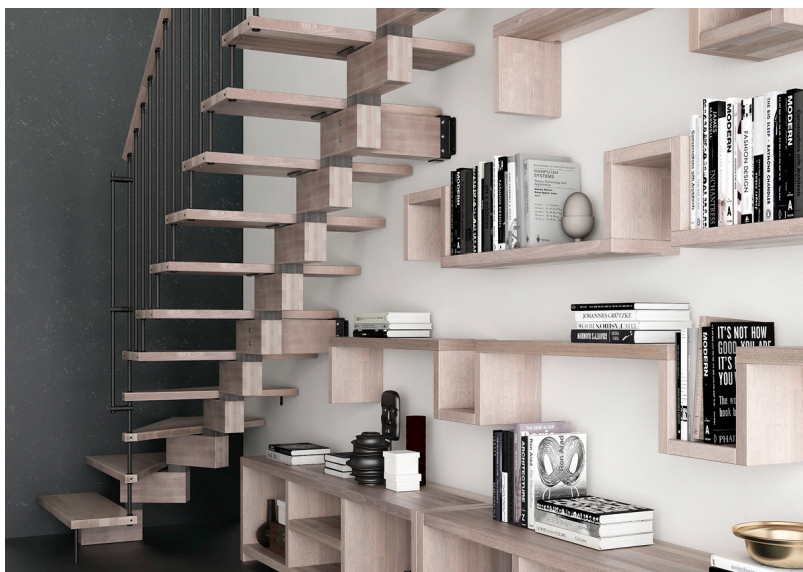

# Scala a Giorno Denis Wood

Pedata in faggio da 40 mm

Struttura modulare

Ringhiera G01

Mobile TV in faggio da 40 mm  
Mensole in faggio da 40 mm

Soppalco in faggio

---

# Scala a Giorno Firenze

Pedata in faggio da 40 mm

Alzata chiusa 40 mm

Struttura "C"

Ringhiera V02

---

## Scala a Giorno Freeform

Scala a giorno Freeform

Pedata in faggio da 40 mm Struttura "F"

Ringhiera F20

Leed a cosciale

Faggio lista intera

---