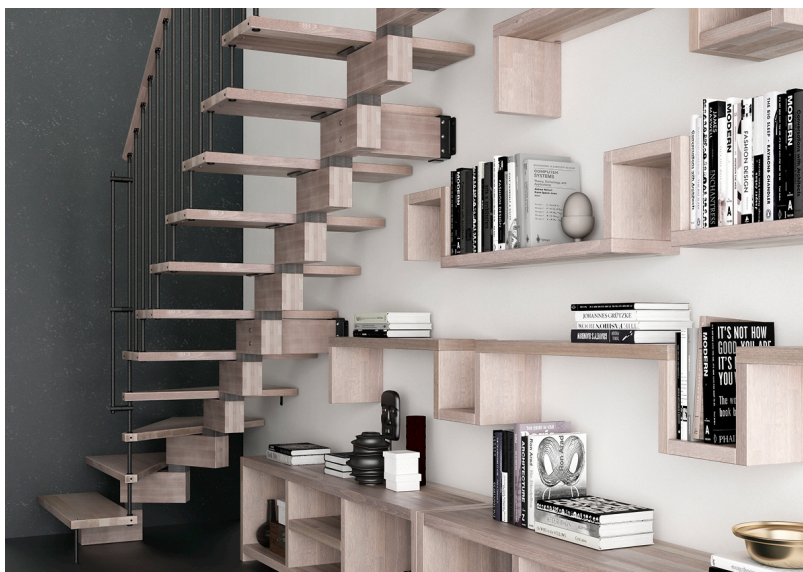

Scala a Giorno Denis Wood

Pedata in faggio da 40 mm

Struttura modulare

Ringhiera G01

Mobile TV in faggio da 40 mm
Mensole in faggio da 40 mm

Soppalco in faggio

Scala a Giorno Firenze

Pedata in faggio da 40 mm

Alzata chiusa 40 mm

Struttura "C"

Ringhiera V02

Scala a Giorno Freeform

Scala a giorno Freeform

Pedata in faggio da 40 mm Struttura "F"

Ringhiera F20

Leed a cosciale

Colore extra

Scala a Giorno Proxima

Pedata in faggio 40 mm

Struttura "F"

Ringhiera P03

Struttura senza viti a vista

Scala a Giorno Proxima Outdoor

Prodotta in acciaio zincato 10 mm