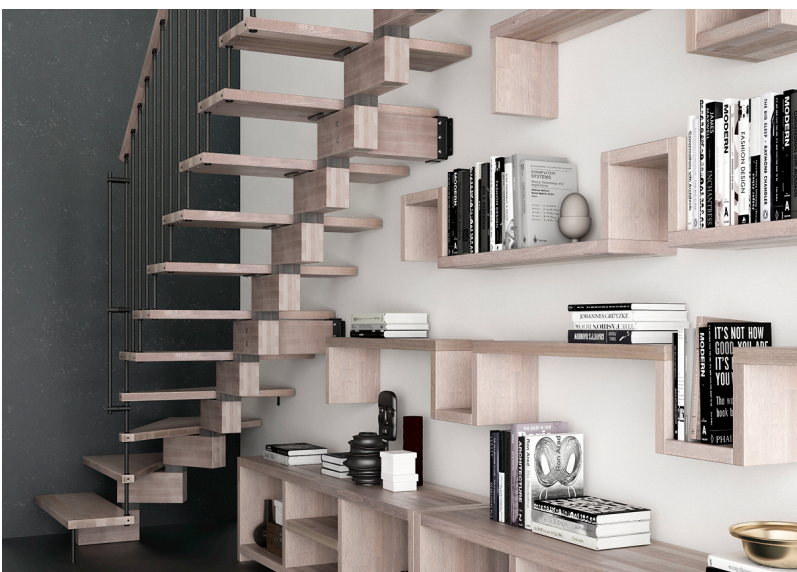

## Scala a Giorno Firenze

Pedata in faggio da 40 mm

Alzata chiusa 40 mm

Struttura "C"

Ringhiera V02

---

## Scala a Giorno Denis Wood

Pedata in faggio da 40 mm

Struttura modulare

Ringhiera G01

Mobile TV in faggio da 40 mm  
Mensole in faggio da 40 mm

Soppalco in faggio

---