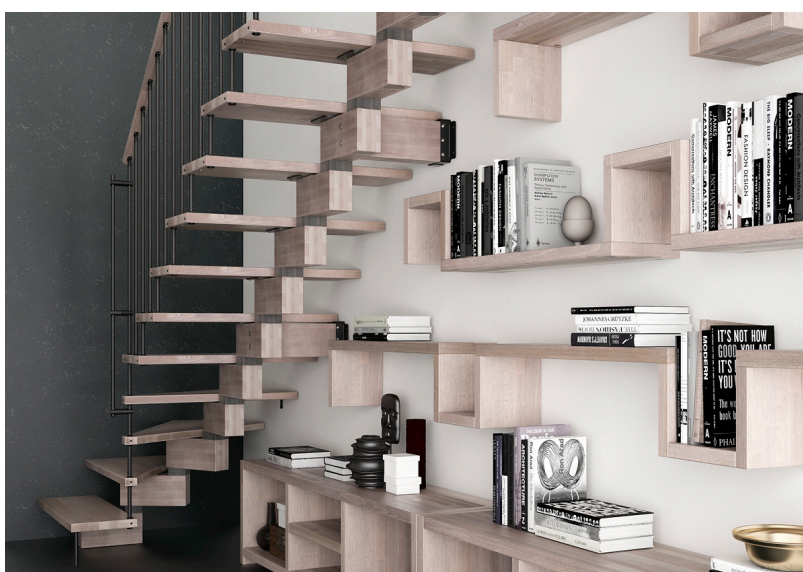

# Scala a Giorno Roma Uno

Pedate in faggio da 40 mm

Struttura monotrave

Ringhiera L12V

---

# Scala a Giorno Denis Wood

Pedata in faggio da 40 mm

Struttura modulare

Ringhiera G01

Mobile TV in faggio da 40 mm  
Mensole in faggio da 40 mm

Soppalco in faggio

---