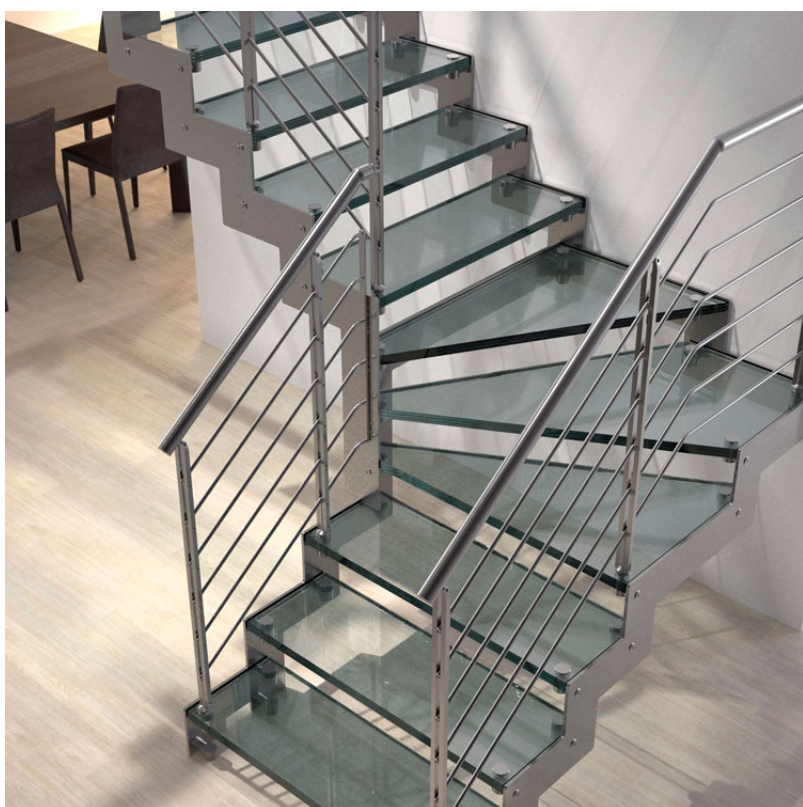

durare nel tempo. Lignum Scale produce scale per interni di ogni forma e materiale , con soluzioni progettuali innovative che esprimono tutta l'eccellenza creativa dell'ingegno italiano.

Visitate i nostri Show-rooms di Forlì e Modena, o inviateci una richiesta di preventivo con l'apposito form, sarete contattati entro poche ore dalla richiesta. Il nostro personale è a vostra disposizione per progettare insieme a voi la realizzazione del Vs sogno.

Scala con doppia struttura

Scala con doppia struttura

Proxima Glas

Id prodotto 206