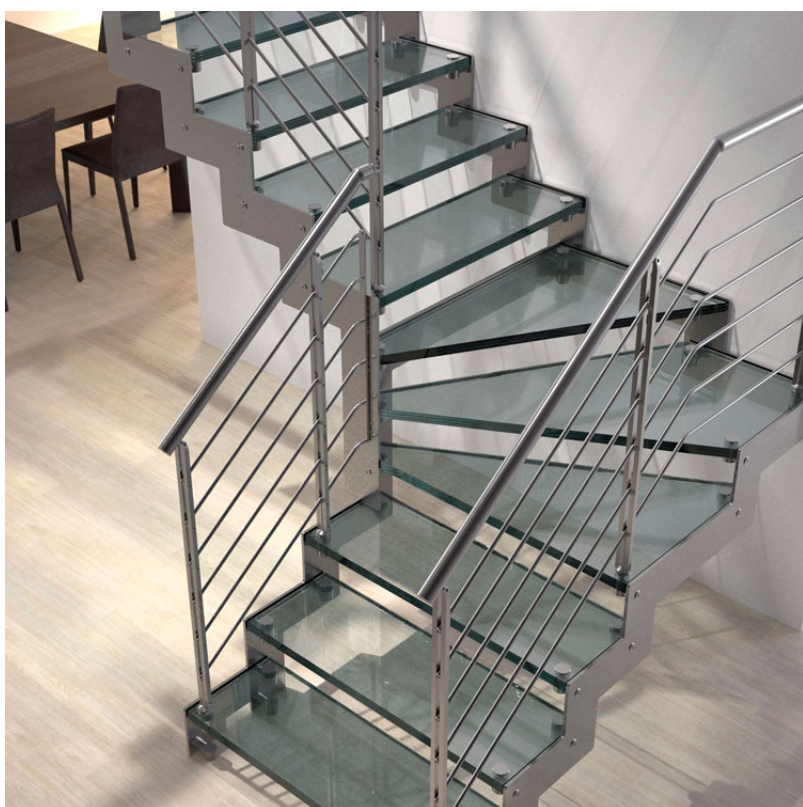

Scala con doppia fascia

Scala con doppia fascia

Firenze

Id prodotto 204

Scala con doppia fascia portante in legno massello con alzata chiusa e ringhiera a colonne verticali in acciaio. Mod FIRENZE

La ricercatezza dei materiali e la perfezione architettonica delle forme, fanno di questa scala uno dei migliori esempi di come coniugare eleganza a robustezza senza rinunciare a fondere in perfetta armonia l'arredamento circostante, sia esso moderno o classico, impreziosendo tutto l'ambiente.

Scala con doppia fascia

Scala con doppia fascia

Firenze

Id prodotto 205

Scala con doppia fascia portante in legno massello con ringhiera in acciaio inox. Mod. FIRENZE

La ricercatezza dei materiali e la perfezione architettonica delle forme, fanno di questa scala uno dei migliori esempi di come coniugare eleganza a robustezza senza rinunciare a fondere in perfetta armonia l'arredamento circostante, sia esso moderno o classico, impreziosendo tutto l'ambiente.

Scala con doppia struttura

Scala con doppia struttura

Proxima Glas

Id prodotto 206

Scala con doppia struttura laterale in acciaio con gradino in cristallo stratificato temperato mod. PROXIMA GLASS

La ricercatezza dei materiali e la perfezione architettonica delle forme, fanno di questa scala uno dei migliori esempi di come coniugare eleganza a robustezza senza rinunciare a fondere in perfetta armonia l'arredamento circostante, sia esso moderno o classico, impreziosendo tutto l'ambiente.